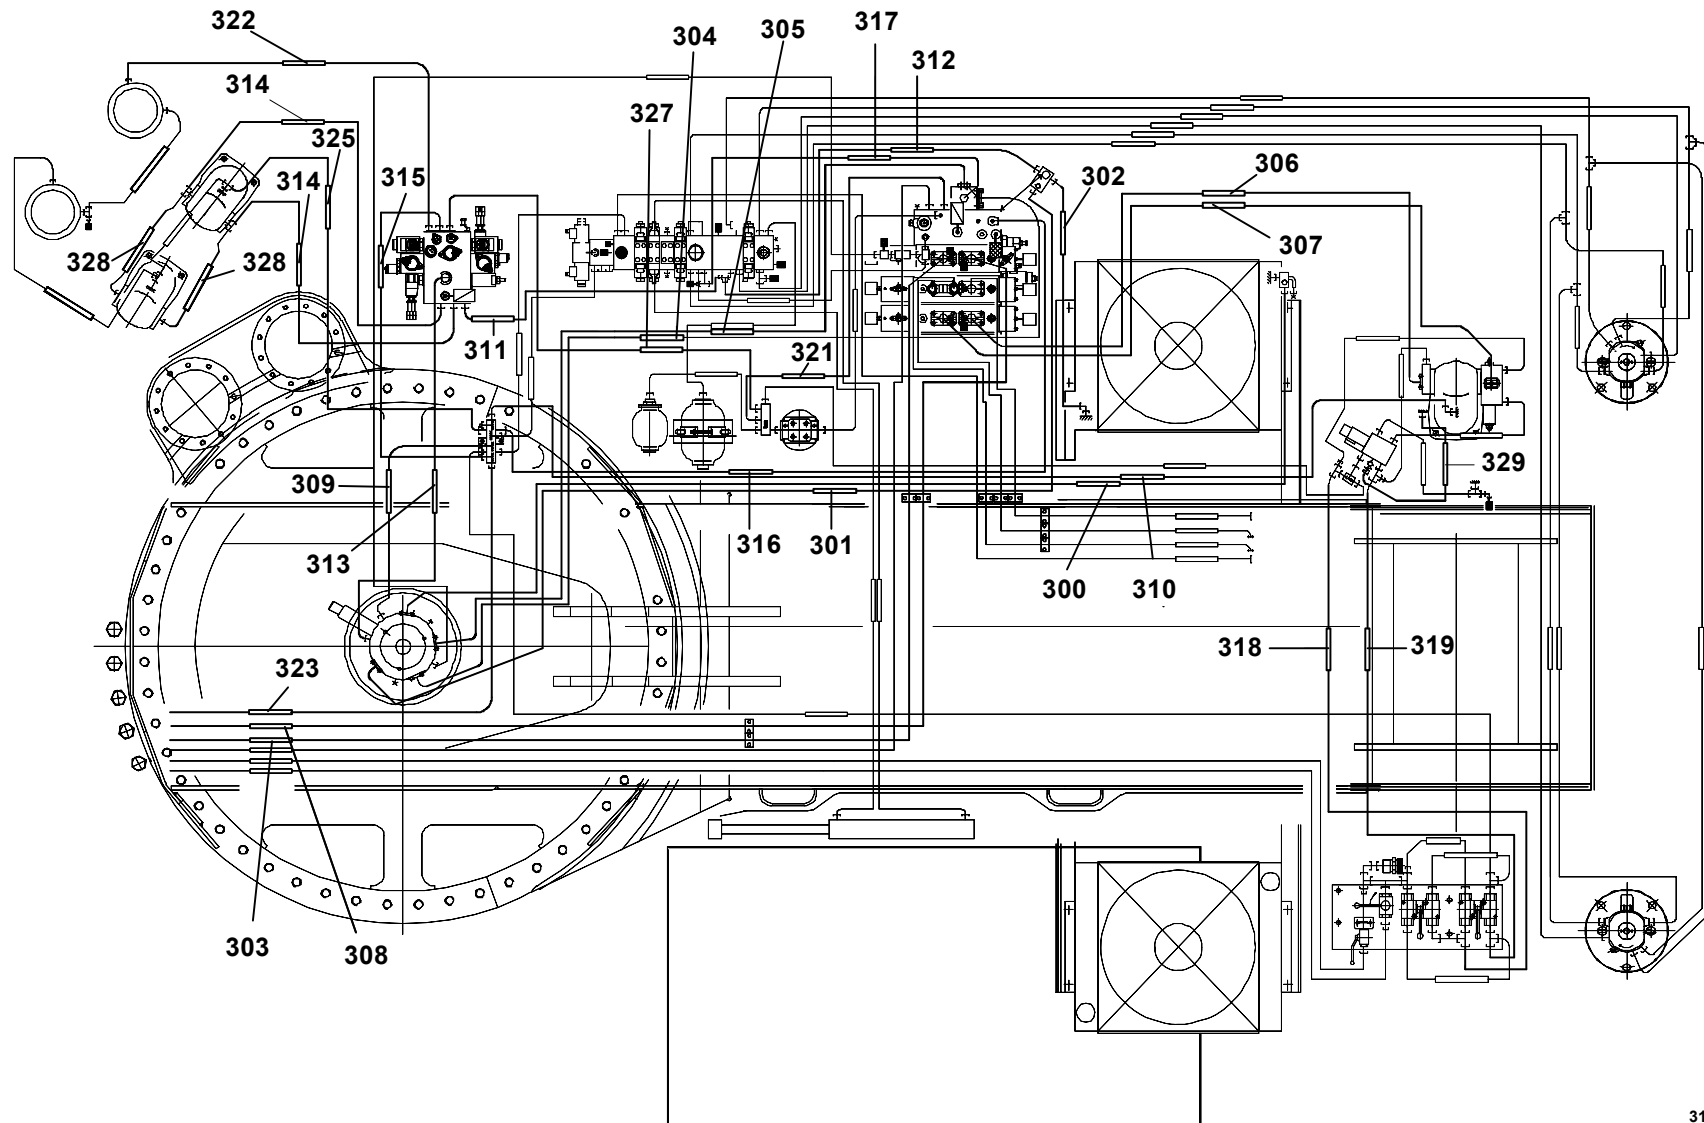

GROVE

SCHLAUCHLEITUNGEN
HOSES

BILDTADEL
PICTORIAL DISPLAY

GMK 4080
BE 600
G 786

0206

3120346-ETL A

1/3

GROVESCHLAUCHLEITUNGEN
HOSESBILDТАFEL
PICTORIAL DISPLAYGMK 4080
BE 600
G 786

0206

3120346-ETL A

3/3