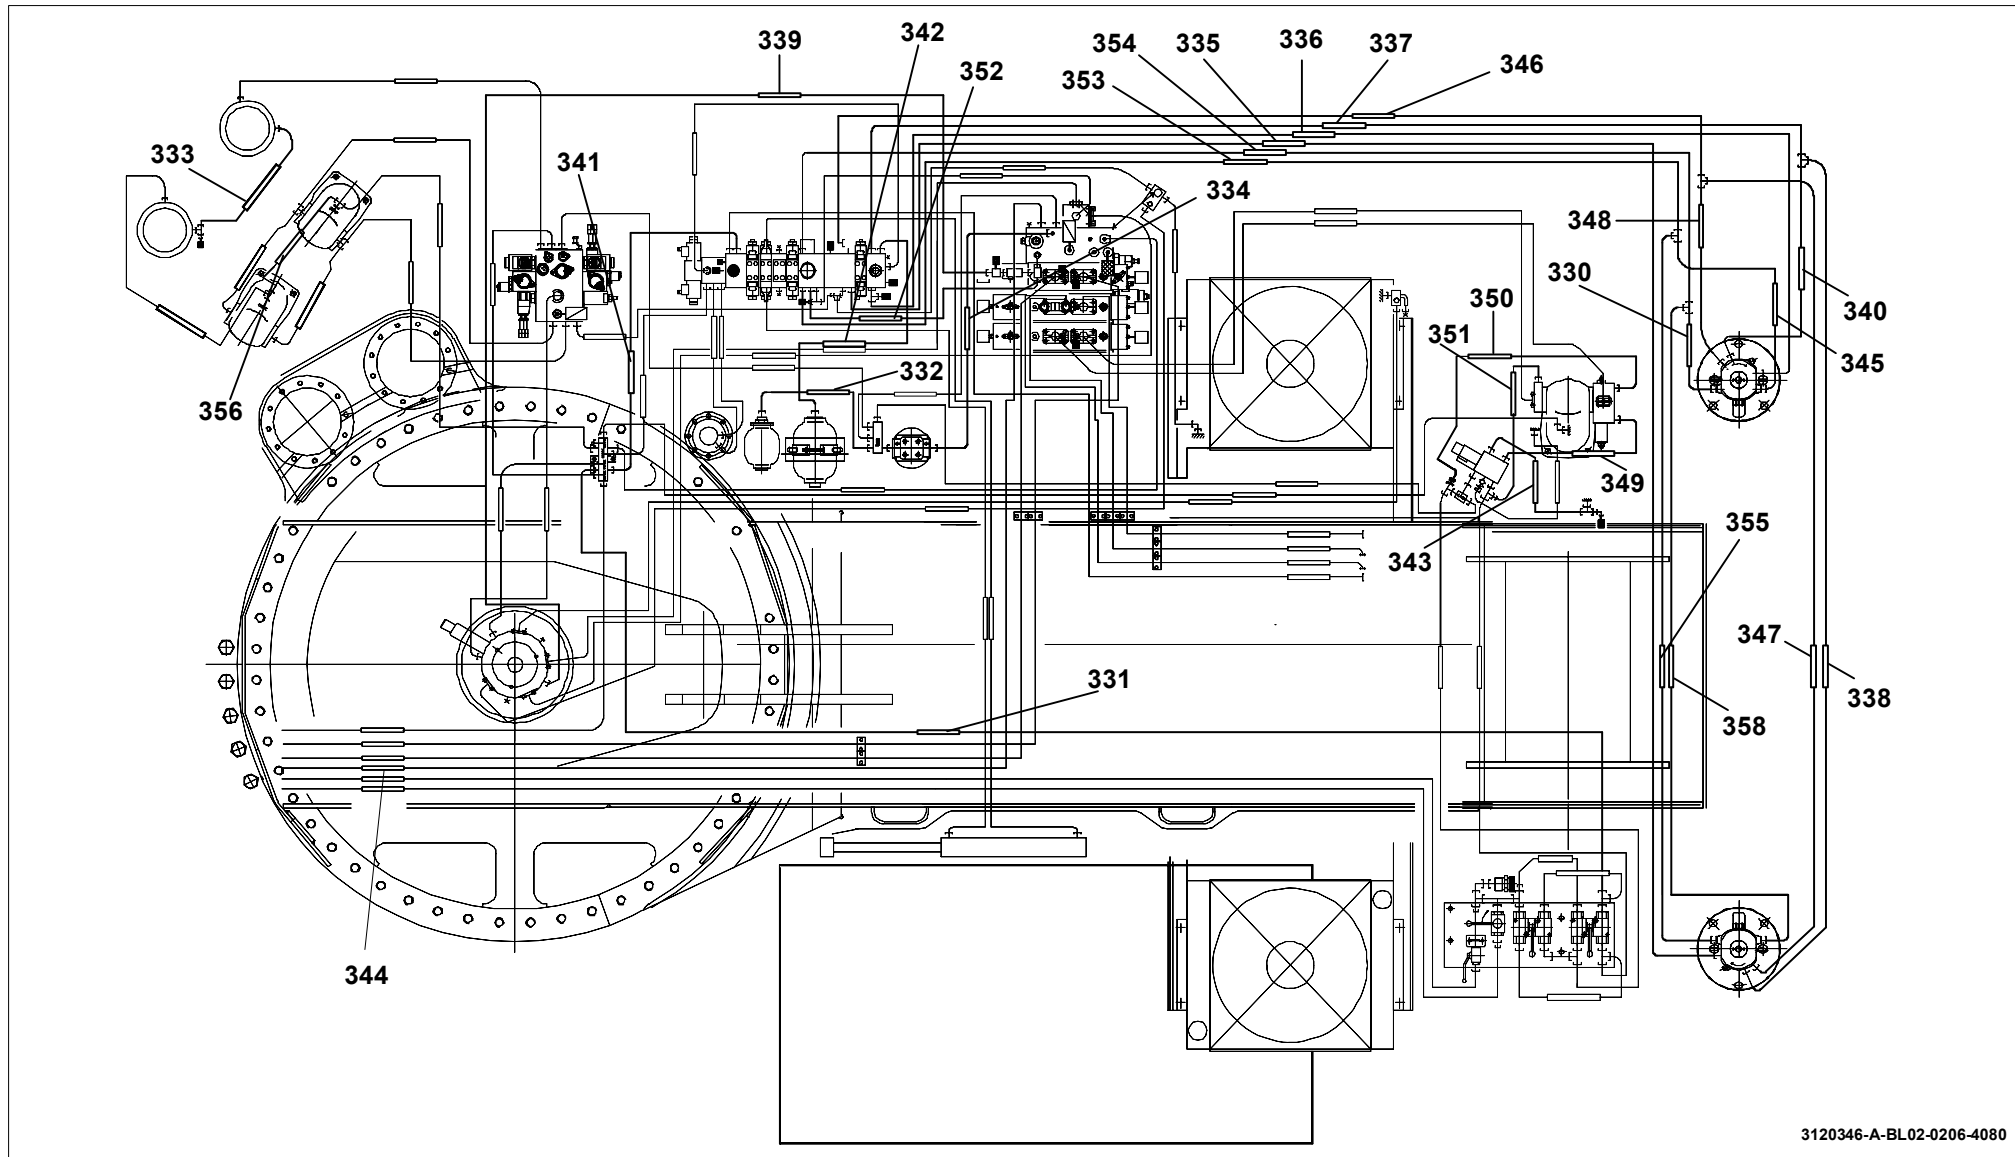

GROVE

SCHLAUCHLEITUNGEN
HOSES

BILDTADEL
PICTORIAL DISPLAY

GMK 4080
BE 600
G 786

0206

3120346-ETL A

1/3

GROVESCHLAUCHLEITUNGEN
HOSESBILDТАFEL
PICTORIAL DISPLAYGMK 4080
BE 600
G 786

0206

3120346-ETL A

3/3